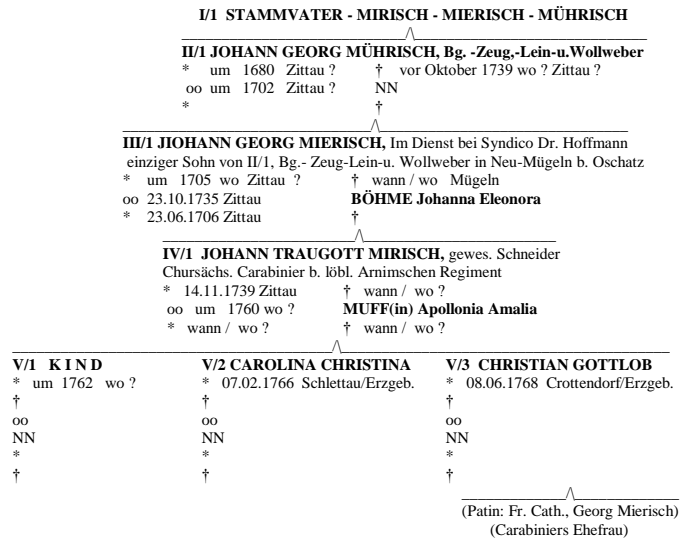

MIERISCH SIPPE XIV
 ABSTAMMUNG SACHSEN
 STAMMTAFEL 19
 ZWEIG : ZITTAU
 STAND: 26.12.1997

Anmerkung:

Wer ist Johann Gottfried Mirsch * 24.06. ~ 25.06.1750 vermutl. Auterwitz, Landgem. Pf.Amt-Mochau
 Wurde mit 17 Jahren Chursächs. Soldat (Amt Nossen - sh. Pf.-Amt Rüsseina) dort mehr Mirisch-Mierisch.

Im KB-Crottendorf Taufreg. Jg. 1768, Nr. 71 Weitere Verwandtschaft zu Mirsch, nicht einzuordnen:
 „Georg Mirsch, Carabinier bey den Arnimschen Currasier-Regiment, von seinem Weibe
 Catharina geb. Löwin, einen Sohn Christian Friedrich“. Wer kann weiterhelfen ?